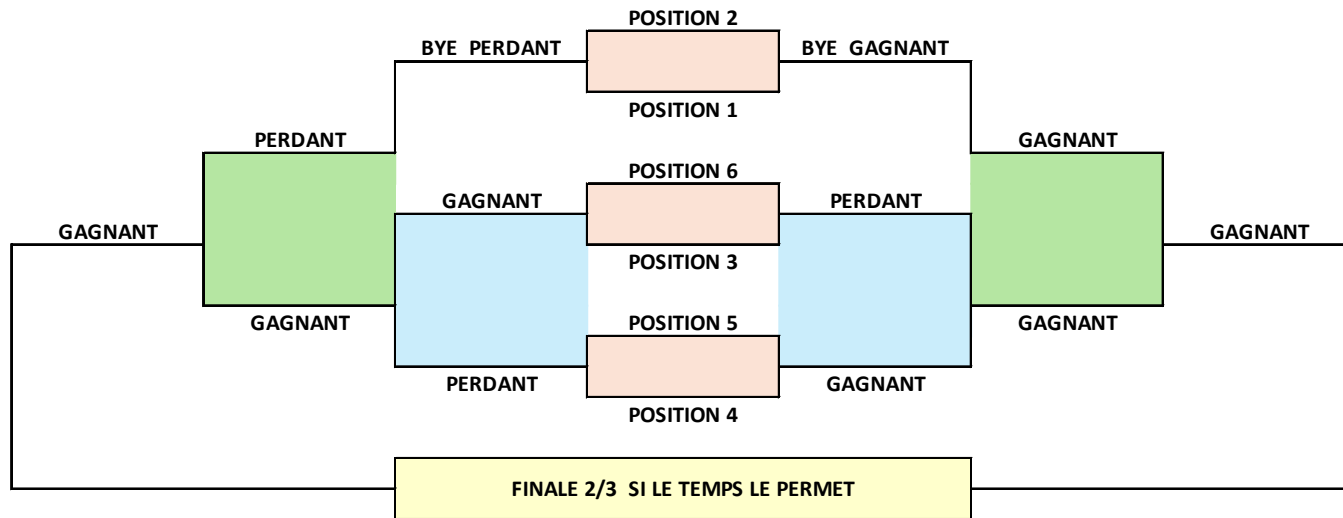

Ligue de Balle Molle Voyageurs

Cédule 2024 - Balle Donnée Amical A

DATE	PARC	#	VISITEUR	18 H 40	RECEVEUR	#	VISITEUR	20 H 00	RECEVEUR	#	VISITEUR	21 H 20	RECEVEUR						
Mercredi 1 mai : Remettre contrat et photos (minimum 10 noms et 10 photos)																			
Me 15 mai	Don-Bos.	1	Les A's	10	vs	8	Plomb. Fury	2	Broke Bat	5	vs	14	Tugas	3	Teddy's	14	vs	3	Campus
Me 22 mai	Don-Bos.	4	Campus	0	vs	11	Plomb. Fury	5	Teddy's	6	vs	9	Broke Bat	6	Tugas	PLUIE		Les A's	
Me 29 mai	Don-Bos.	7	Campus		vs		Les A's	8	Plomb. Fury		vs		Broke Bat	9	Tugas		vs		Teddy's
Me 5 juin	Don-Bos.	10	Campus		vs		Tugas	11	Les A's		vs		Broke Bat	12	Plomb. Fury		vs		Teddy's
Me 12 juin	Don-Bos.	13	Campus		vs		Broke Bat	14	Teddy's		vs		Les A's	15	Tugas		vs		Plomb. Fury
Samedi 15 juin : Remettre contrat et photos version finale (maximum 20 noms et 20 photos)																			
Me 19 juin	Don-Bos.	16	Campus		vs		Teddy's	17	Tugas		vs		Broke Bat	18	Plomb. Fury		vs		Les A's
Me 26 juin	Don-Bos.	19	Les A's		vs		Campus	20	Broke Bat		vs		Plomb. Fury	21	Teddy's		vs		Tugas
Lundi 1 juillet : Renouvellement de franchise avec dépôt de 300 $																			
Me 3 juil.	Don-Bos.	22	Tugas		vs		Campus	23	Teddy's		vs		Plomb. Fury	24	Broke Bat		vs		Les A's
Me 10 juil.	Don-Bos.	25	Broke Bat		vs		Campus	26	Les A's		vs		Teddy's	27	Plomb. Fury		vs		Tugas
Me 17 juil.	Don-Bos.	28	Plomb. Fury		vs		Campus	29	Les A's		vs		Tugas	30	Broke Bat		vs		Teddy's
Me 24 juil.	Don-Bos.	31	Teddy's		vs		Campus	32	Les A's		vs		Plomb. Fury	33	Broke Bat		vs		Tugas
Me 31 juil.	Don-Bos.	34	Tugas		vs		Teddy's	35	Plomb. Fury		vs		Broke Bat	36	Campus		vs		Les A's
FIN DE LA SAISON																			

FORMULE DES SÉRIES

COMITÉ							
Présidente	Kathy Rodrigue	514-444-5858					
Arbitre en Chef	François Jutras	514-999-7609					
Statisticienne	Sonia C.	statsliguevoyageurs@outlook.com					
Marqueur Don-Bosco	Amélie Daudelin-P.	514-779-8811					
ÉQUIPES	GÉRANTS	ASSISTANTS	18h40 - 20h00 - 21h20				
Les A's	Marc Pelletier	514-267-3770	Frédéric Dorval	514-378-4816	3	5	4
Teddy's - Club de balle	Simon Benoit	514-622-4985	Sébastien Benoit	514-756-3988	3	4	5
Tugas	Mike Rodrigues	514-688-3226			3	3	6
Campus	Martin Bruneau	438-396-2104	Francis Jobidon	514-621-6112	10	0	2
Broke Bat	Philippe Leroux	514-240-9067			2	7	3
Plomberie Fury	Christian Scott	514-909-5298			3	5	4
TERRAINS							
Don-Bosco	Entre le boul. Gouin et le boul. Perras / Entre Av. Alfred Nobel et Av. Rita-Levi-Montalcini